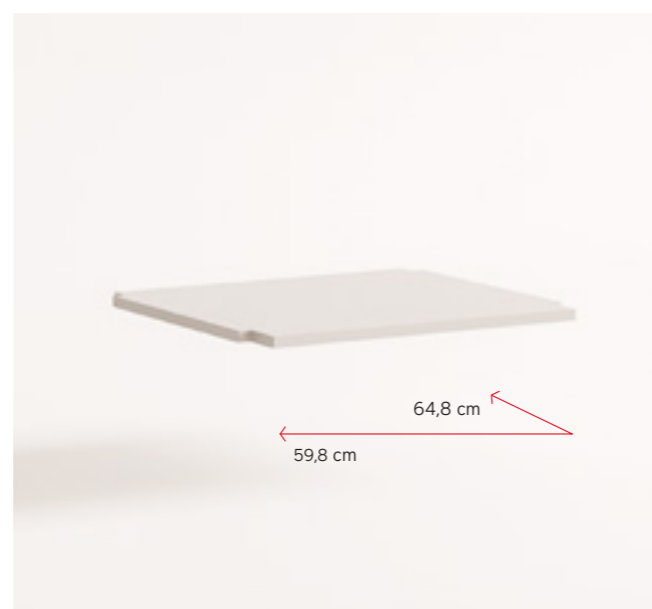

ASP3029

- EN Shelf for counter unit 128 cm
- IT Ripiano interno banco servizio 128 cm
- FR Étagère pour meuble de comptoir 128 cm
- DE Fachboden für thekenschränk 128 cm
- ES Estante para mostrador 128 cm
- NL Plank voor balie 128 cm