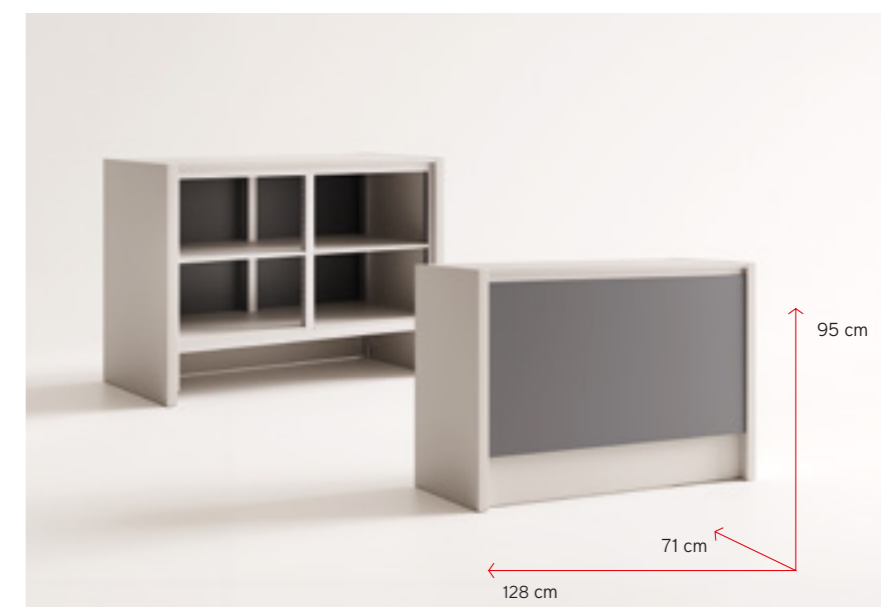

ASP3027

- EN Counter unit 128 cm
- IT Banco servizio modulo 128 cm
- FR Module de comptoir 128 cm
- DE Thekenelement 128 cm
- ES Mostrador 128 cm
- NL Bali unit 128 cm