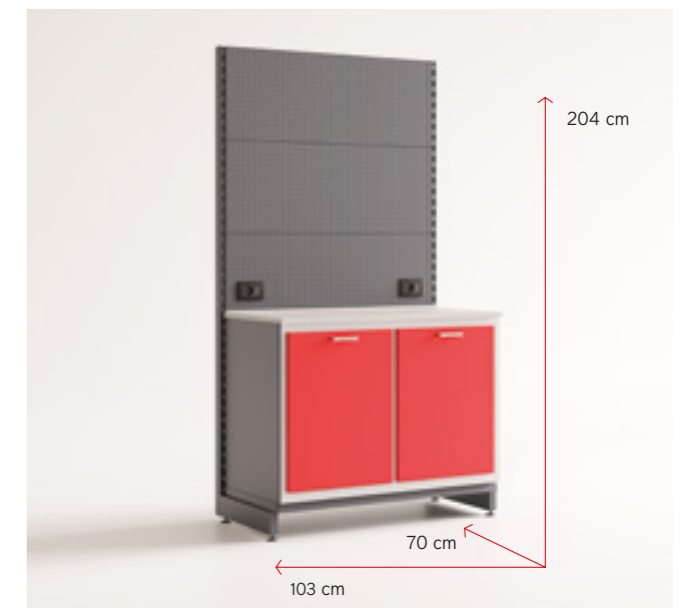

ASP3006

- **EN** Unit 103 cm with 2 doors + 2 internal shelves
- **IT** Modulo 103 cm con anta sinistra, anta destra + 2 ripiani intermedi
- **FR** Module 103 cm avec porte à gauche, porte à droite + 2 étagères intermédiaires
- **DE** Element 103 cm mit 2 türen + 2 einlegeböden
- **ES** Unidad 103 cm con puerta a izquierda, derecha + 2 estantes en el medio
- **NL** Unit 103 cm met 2 deuren + 2 legplanken