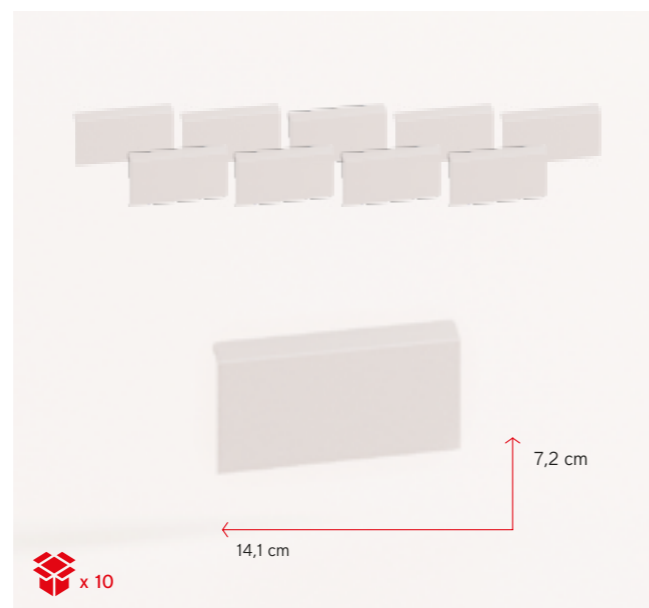

ASP3039

- EN Drawer dividers large
- IT Piastra separazione cassetto grande
- FR Plaque séparation tiroir grand modèle
- DE Schubladentrenner gross
- ES Separador de cajones grande
- NL Ladeverdelers groot