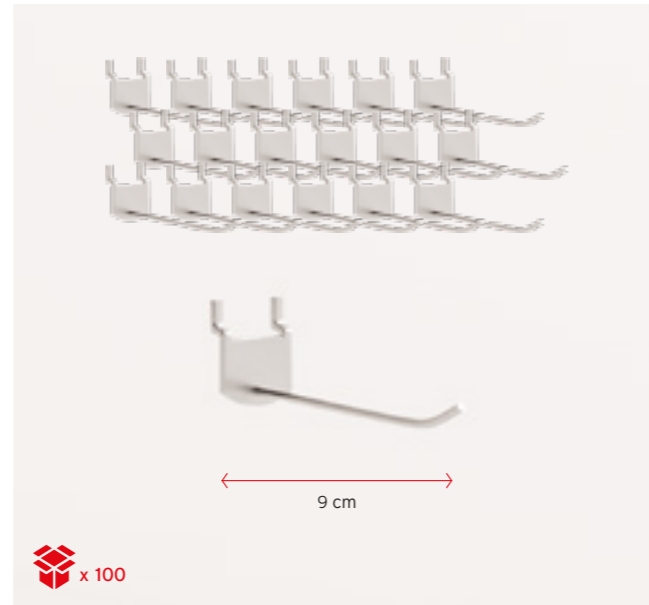

AVK1411

- EN Large hooks
- IT Ganci grandi
- FR Crochet grand modèle
- DE Grosse haken
- ES Ganchos grandes
- NL Grote haken

ASP3044

- EN Empty sliding panel for multibox cabinet
- IT Pannello scorrevole vuoto per cabinet box
- FR Panneau coulissant vide pour armoire
- DE Leere schiebewand für schrankkasten
- ES Panel corredero vacío para cajón de armario
- NL Leeg schuifpaneel voor kast