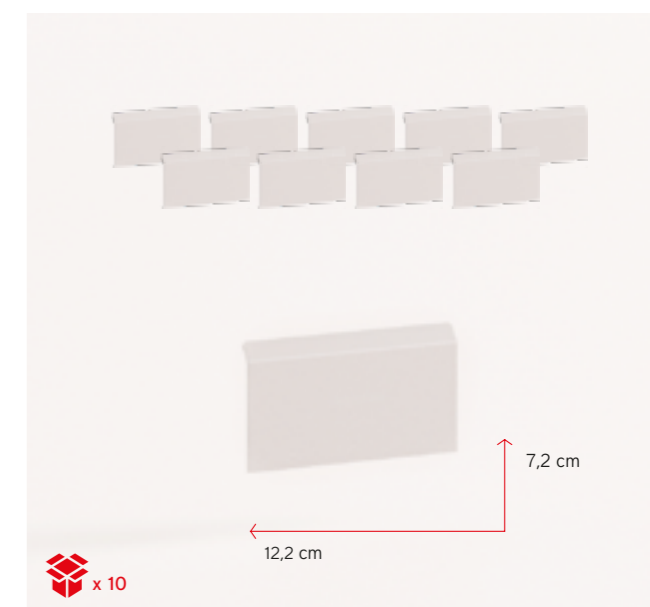

ASP3038

- EN Drawer dividers medium large
- IT Piastra separazione cassetto medio grande
- FR Plaque séparation tiroir moyen grand modèle
- DE Schubladentrenner mittel gross
- ES Separador de cajones medio grande
- NL Ladeverdelers medium groot