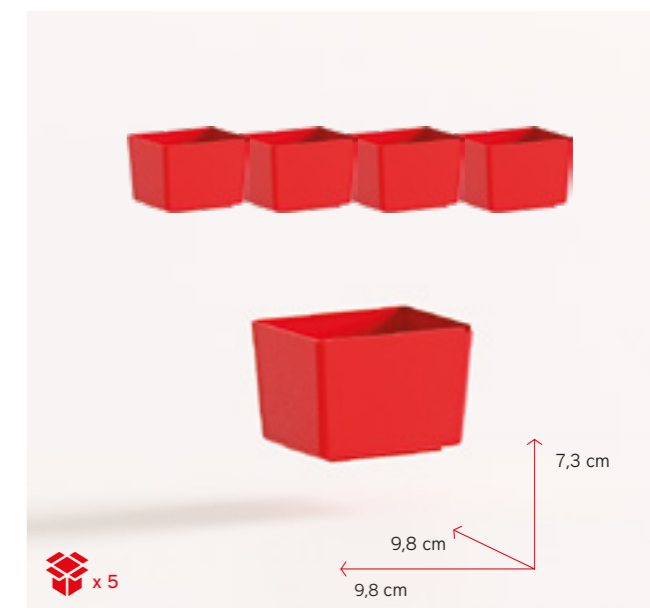

ASP3042

- EN Drawer organizer boxes medium large
- IT Vaschetta per cassetto medio grande
- FR Plateau a tiroirs moyen grand modèle
- DE Schubladen-organisationsboxen mittel gross
- ES Bandeja para cajón medio grande
- NL Lade inzet bakjes medium large