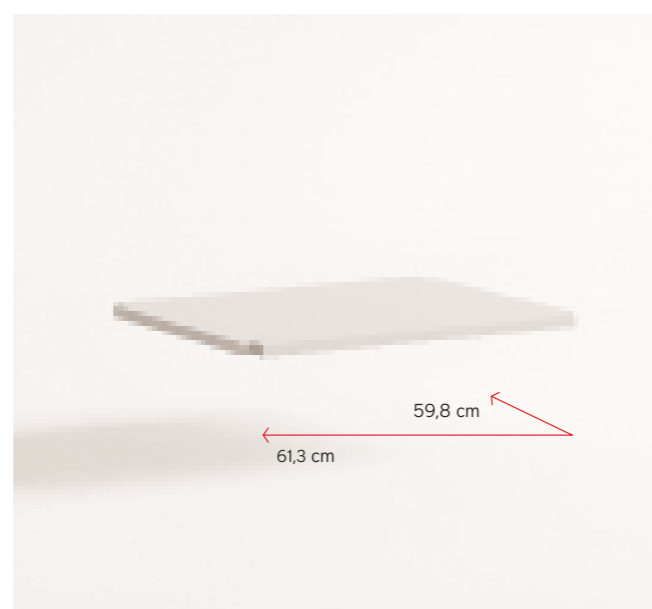

ASP3049

- EN Shelf for 69,5 cm unit
- IT Ripiano interno modulo 69,5 cm
- FR Étagère interne module 69,5 cm
- DE Regal für 69,5 cm element
- ES Estante para unidad de 69,5 cm
- NL Plank voor unit 69,5 cm