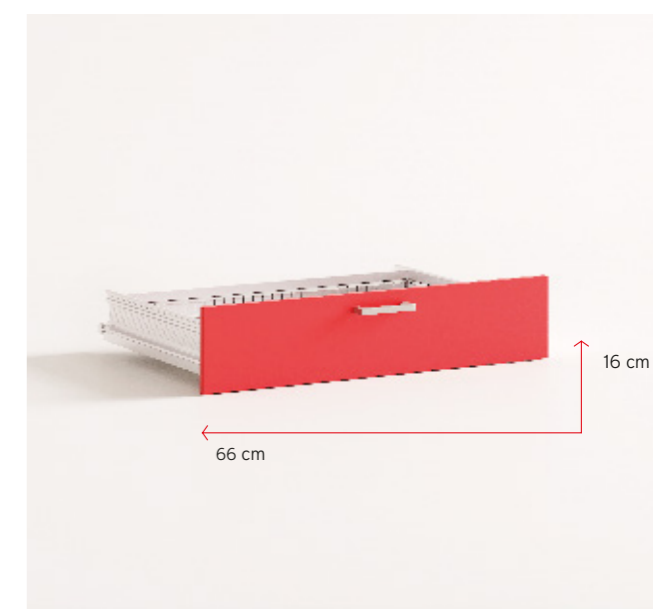

ASP3050

- EN Drawer and runner for 69,5 cm unit
- IT Cassetto e guide per modulo 69,5 cm
- FR Tiroir et coulissant pour module 69,5 cm
- DE Schublade und auszug für 69,5cm element
- ES Cajón y corredera para mueble de 69,5 cm
- NL Lade en geleiders voor 69,5 cm unit