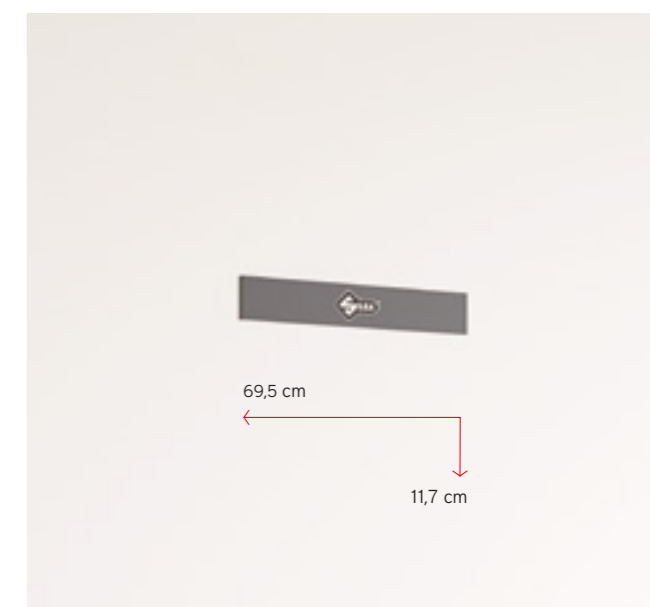

ASP3020

- EN Silca branded magnetic strip for unit 69,5 cm
- IT Fascia logo Silca per modulo 69,5 cm calamitata
- FR Bande logo Silca pour module 69,5 cm aimanté
- DE Silca markenmagnetstreifen für element 69,5 cm
- ES Silca logo band magnetizado para mueble 69,5 cm
- NL Magnetische strip met Silca-merk voor eenheid 69,5 cm