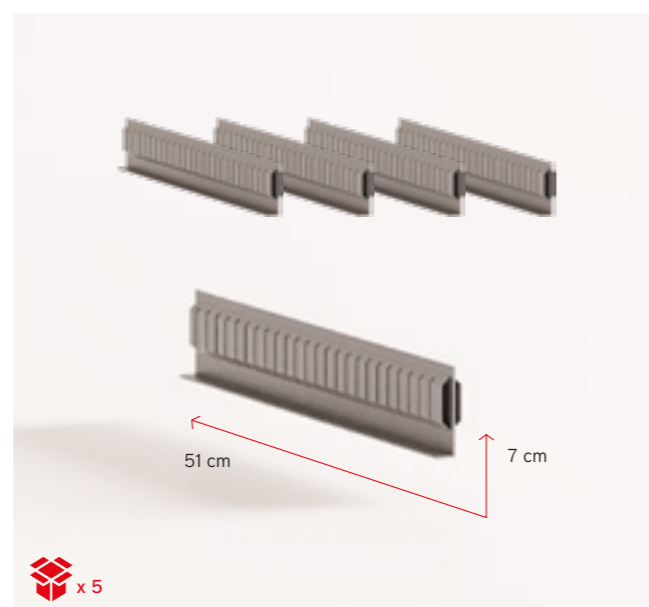

ASP3035

- EN Drawer partitions
- IT Divisorio per cassetto
- FR Séparateurs de tiroirs
- DE Trennwände für schubladen
- ES Divisiones de cajones
- NL Inzet stuk voor lades