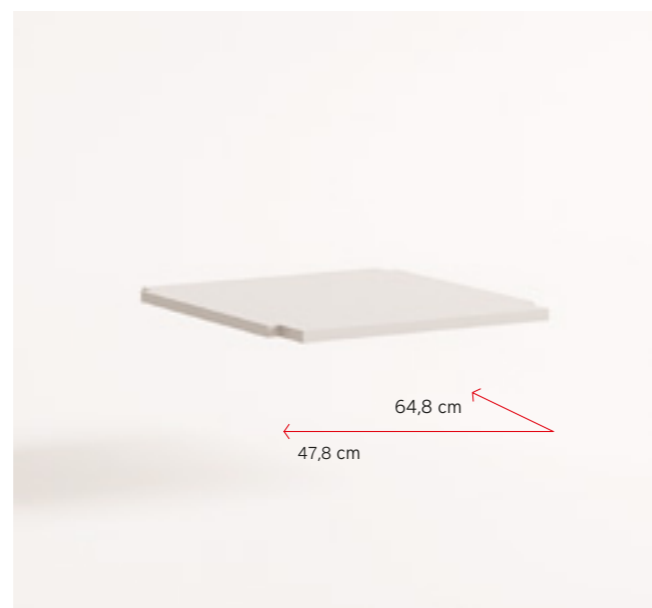

ASP3028

- EN Shelf for counter unit 104 cm
- IT Ripiano interno banco servizio 104 cm
- FR Étagère pour meuble de comptoir 104 cm
- DE Fachboden für thekenschränk 104 cm
- ES Estante para mostrador 104 cm
- NL Plank voor balie 104 cm