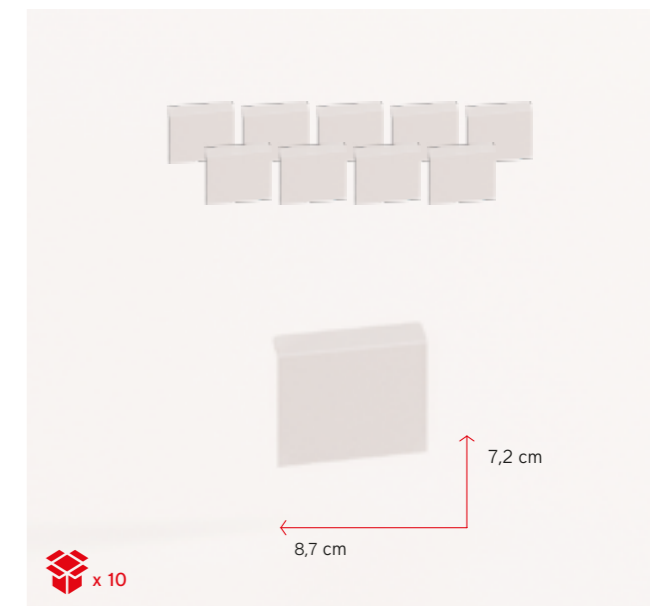

ASP3036

- EN Drawer dividers small
- IT Piastra separazione cassetto piccola
- FR Plaque séparation tiroir petit modèle
- DE Schubladentrenner klein
- ES Separador de cajones pequeña
- NL Adeverdelers klein