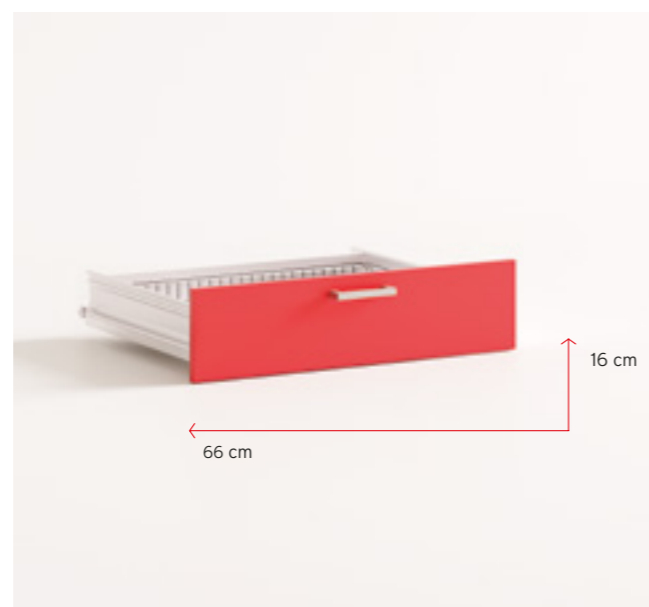

ASP3033

- EN Drawer and runner 128 cm unit
- IT Cassetto e guide per modulo 128 cm
- FR Tiroir et coulissant pour modules 128 cm
- DE Schublade und führung 128 cm element
- ES Cajón y corredera para mueble de 128 cm
- NL Lade en geleiders voor 128 cm unit