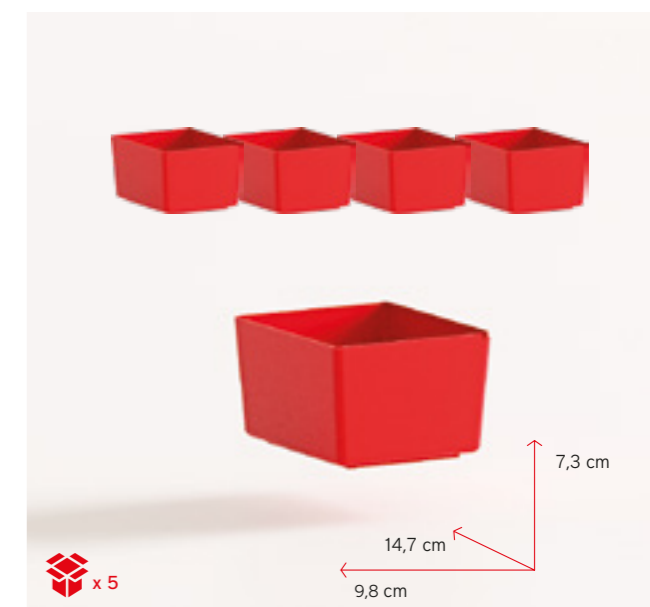

ASP3043

- EN Drawer organizer boxes large
- IT Vaschetta per cassetto grande
- FR Plateau a tiroirs grand modèle
- DE Schubladen-organisationsboxen gross
- ES Bandeja para cajón grande
- NL Lade inzet bakjes large