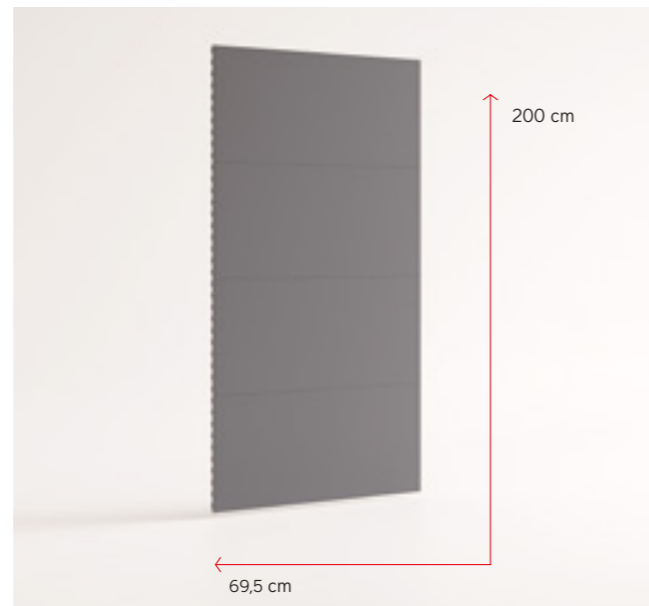

ASP3008

- **EN** Back panel set unit 103 cm
  (panel necessary for a freestanding installation)
- **IT** Set pannelli per retro modulo 103 cm
  (pannello necessario per un'installazione indipendente)
- **FR** Jeu de panneaux pour module arrière 103 cm
  (panneau nécessaire pour une installation autonome)
- **DE** Set mit rückwand 103 cm
  (panel notwendig für eine freistehende installation)
- **ES** Set panel trasero 103 cm
  (panel necesario para una instalación independiente)
- **NL** Achter paneel set 103 cm
  (kanaal nodig voor een vrijstaande installatie)

ASP3009

- **EN** Unit 128 cm with 4 drawers left, door right + 1 internal shelf
- **IT** Modulo 128 cm con 4 cassetti sinistra, anta destra + 1 ripiano intermedio
- **FR** Module 128 cm avec 4 tiroirs à gauche, porte à droite + 1 étagère intermédiaire
- **DE** Element 128 cm mit 4 schubladen links, tür rechts + 1 innenboden
- **ES** Unidad 128 cm con 4 cajones a la izquierda, puerta a la derecha + 1 estante en el medio
- **NL** Unit 128 cm met 4 lades links, deur rechts + 1 legplank