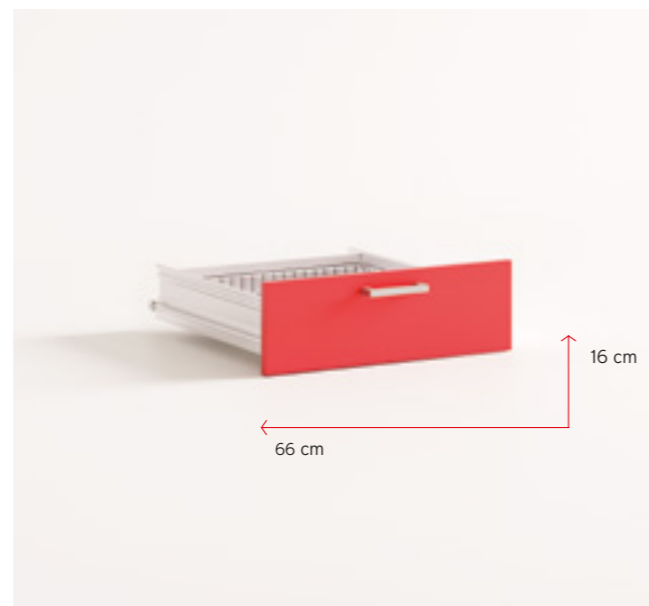

ASP3032

- EN Drawer and runner for 103 cm unit
- IT Cassetto e guide per modulo 103 cm
- FR Tiroir et coulissant pour module 103 cm
- DE Schublade und auszug für 103 cm element
- ES Cajón y corredera para mueble de 103 cm
- NL Lade en geleiders voor 103 cm unit