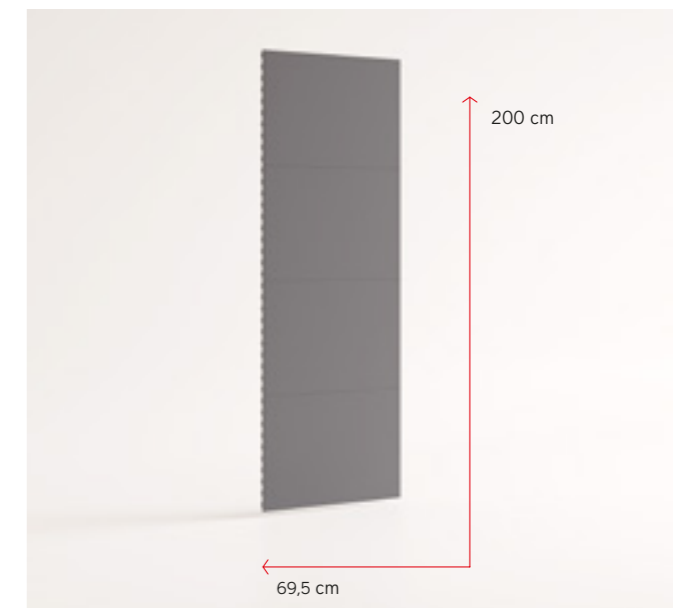

ASP3002

- **EN** Back panel set unit 69,5 cm
  (panel necessary for a freestanding installation)
- **IT** Set pannelli per retro modulo 69,5 cm
  (pannello necessario per un'installazione indipendente)
- **FR** Jeu de panneaux pour module arrière 69,5 cm
  (panneau nécessaire pour une installation autonome)
- **DE** Rückwand-set element 69,5 cm
  (panel notwendig für eine freistehende installation)
- **ES** Set panel trasero 69,5 cm
  (panel necesario para una instalación independiente)
- **NL** Achter paneel set 69,5 cm
  (kanaal nodig voor een vrijstaande installatie)