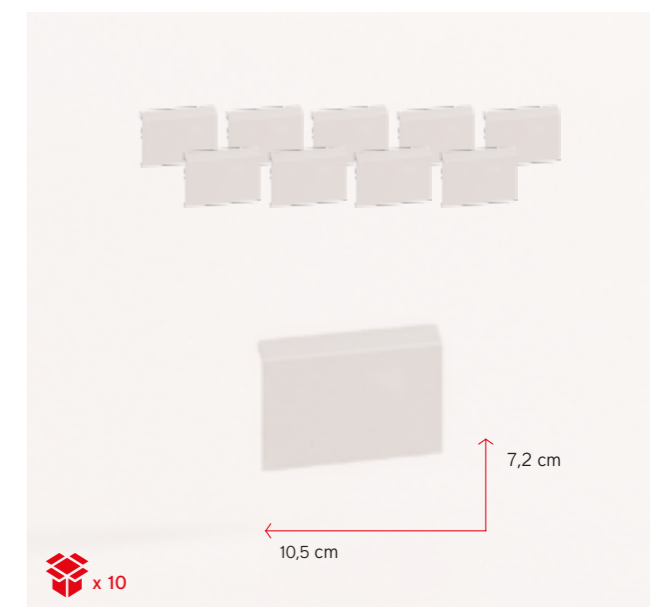

ASP3037

- EN Drawer dividers medium
- IT Piastra separazione cassetto media
- FR Plaque séparation tiroir moyen modèle
- DE Schubladentrenner mittel
- ES Placas divisorias de cajones media
- NL Ladeverdelers medium