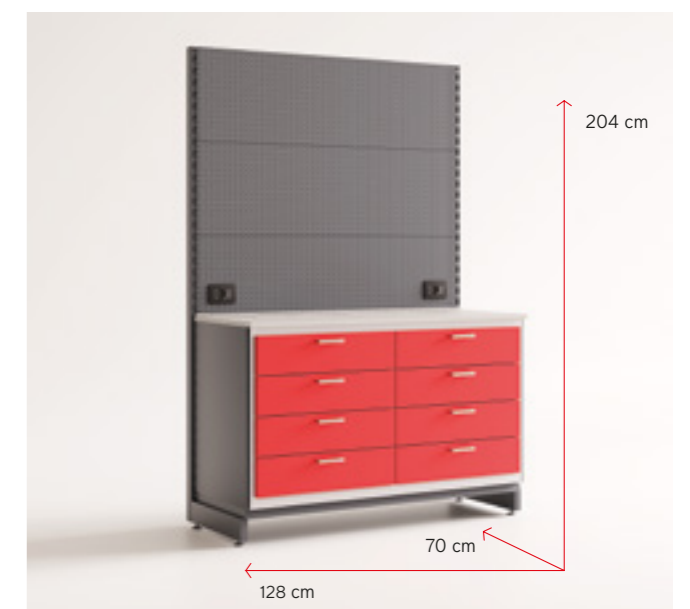

ASP3011

- **EN** Unit 128 cm with 4 drawers left and right
- **IT** Modulo 128 cm con 4 cassetti sinistra e destra
- **FR** Module 128 cm avec 4 tiroirs à gauche et à droite
- **DE** Element 128 cm mit 4 schubladen links und rechts
- **ES** Unidad 128 cm con 4 cajones a izquierda y derecha
- **NL** Unit 128 cm met 4 lades links en rechts