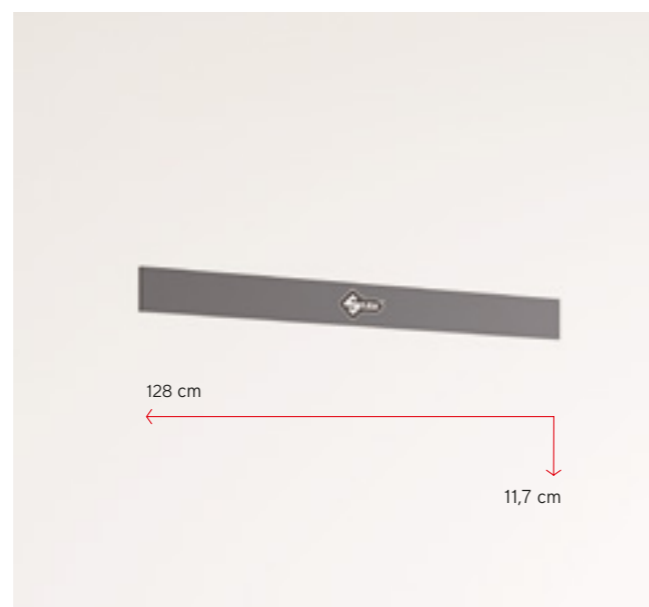

ASP3022

- EN Silca branded magnetic strip for unit 128 cm
- IT Fascia logo Silca per modulo 128 cm calamitata
- FR Bande logo Silca pour module 128 cm aimanté
- DE Silca-markenmagnetstreifen für element 128 cm
- ES Silca logo band magnetizado para mueble 128 cm
- NL Magnetische strip met Silca-merk voor eenheid 128 cm