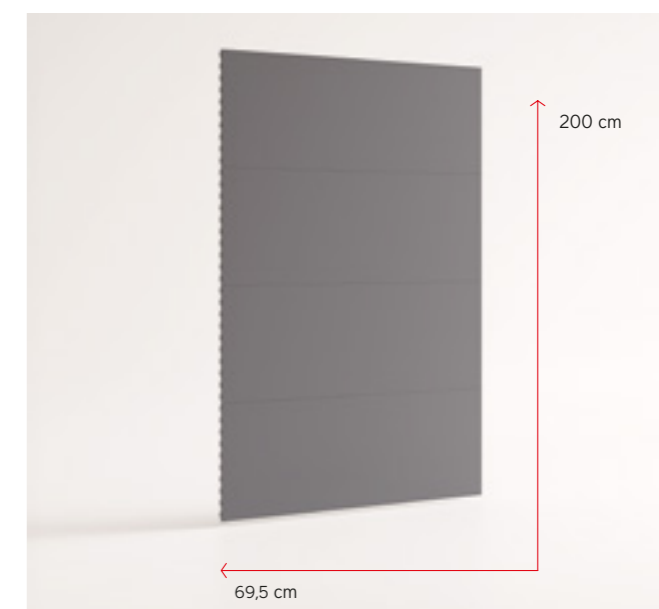

ASP3015

- EN Back panel set unit 128 cm (panel necessary for a freestanding installation)
- IT Set pannelli per retro modulo 128 cm (pannello necessario per un'installazione indipendente)
- FR Jeu de panneaux pour module arrière 128 cm (panneau nécessaire pour une installation autonome)
- DE Set mit rückwand 128 cm (panel notwendig für eine freistehende installation)
- ES Conjunto panel trasero 128 cm (panel necesario para una instalación independiente)
- NL Achter paneel montage 128 cm (kanaal nodig voor een vrijstaande installatie)